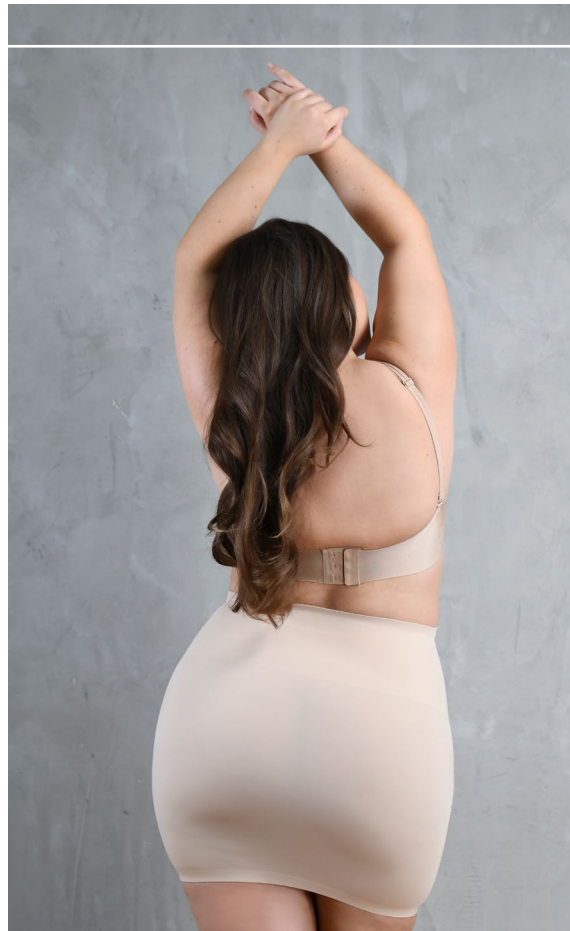

271 BASIC

figi modelujące/shaping panty/трусы утягивающие

○ ●
rozmiar/size/размер:
S, M, L, XL, XXL

214 BASIC
koszulka pod biust/breasty-free vest
/майка с открытым верхом

○
rozmiar/size/размер:
S, M, L, XL