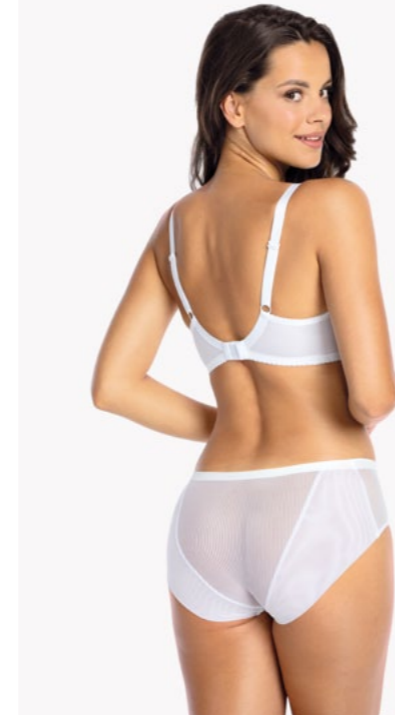

SONIA BIAŁY / WHITE

Figi / Briefs

GA-BASIC-GFP-1058-BIA-FP

S | M | L | XL | 2XL | 3XL | 4XL

- BEŻOWY / BEIGE
  GA-BASIC-BSO-1058-BEZ-SS5 /
  GA-BASIC-GFP-1058-BEZ-FP
- CZARNY / BLACK
  GA-BASIC-BSO-1058-CZA-SS5 /
  GA-BASIC-GFP-1058-CZA-FP

Biustonosz / Bra Semi Soft (SS5)

GA-BASIC-BSO-1058-BIA-SS5

	65	70	75	80	85	90	95
B				•	•	•	•
C			•	•	•	•	•
D		•	•	•	•	•	•
E	•	•	•	•	•	•	•
F	•	•	•	•	•	•	
G	•	•	•	•	•		
H	•	•	•	•			
I	•	•	•				
J	•	•					
K	•						

SS5