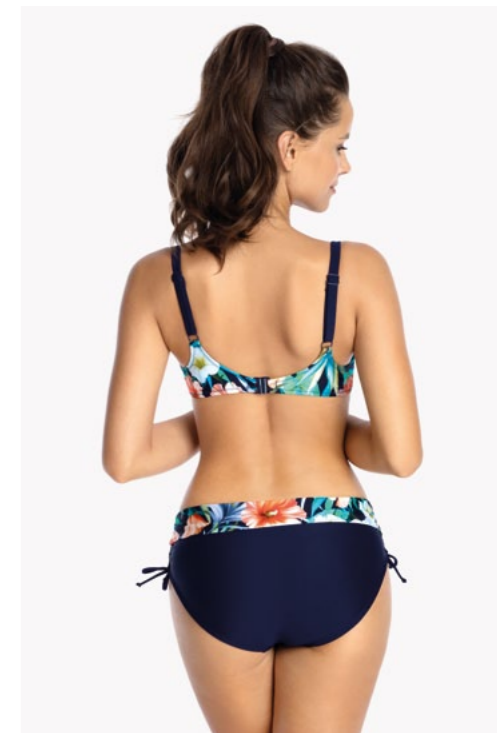

Figi / Briefs
KFP013-GRA