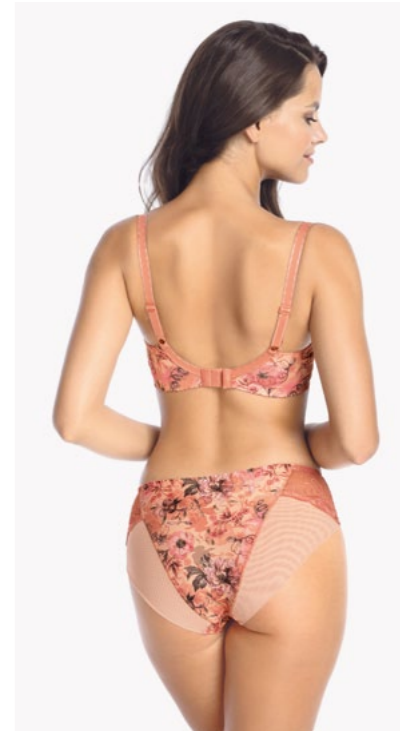

ALINE POMARAŃCZOWY / ORANGE

ADELE POMARAŃCZOWY / ORANGE

Figi / Briefs
GA-SS22-GFP-1089-POM-FP
S | M | L | XL | 2XL | 3XL | 4XL

Biustonosz / Bra Full Cup (FCI)
GA-SS22-BSO-1091-POM-FCI

	65	70	75	80	85	90	95
B			•	•	•	•	•
C		•	•	•	•	•	•
D	•	•	•	•	•	•	•
E	•	•	•	•	•	•	•
F	•	•	•	•	•	•	
G	•	•	•	•	•		
H	•	•	•	•			
I	•	•	•				
J	•	•					
K	•						

Biustonosz / Bra Mama Semi Soft (MSS5)
GA-SS22-BSO-1089-POM-MSS5

	65	70	75	80	85	90	95
B			•	•	•	•	•
C		•	•	•	•	•	•
D	•	•	•	•	•	•	•
E	•	•	•	•	•	•	•
F	•	•	•	•	•	•	
G	•	•	•	•	•		
H	•	•	•	•			
I	•	•	•				
J	•	•					
K	•