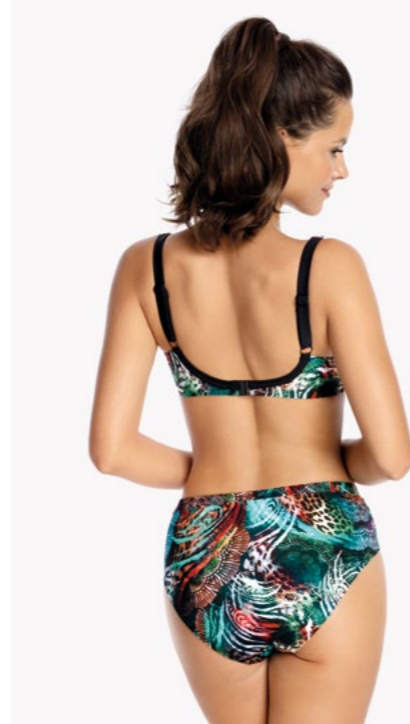

Tanga / Tanga
KFT010-CZA
S | M | L | XL | 2XL | 3XL | 4XL