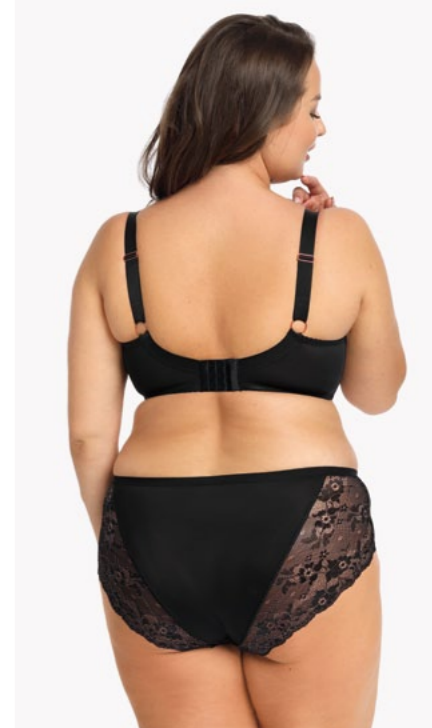

CARMEN MAXI CZARNO-RÓŻOWY / BLACK ROSE

Figi / Briefs
GA-SS22-GFP-1100-CZAROF-FP
S | M | L | XL | 2XL | 3XL | 4XL

Biustonosz / Bra Soft Balconette (SB6)

GA-SS22-BSO-1099-CZAROF-SB6

	65	70	75	80	85	90	95
B				•	•	•	•
C			•	•	•	•	•
D		•	•	•	•	•	•
E	•	•	•	•	•	•	•
F	•	•	•	•	•	•	
G	•	•	•	•	•		
H	•	•	•	•			
I	•	•	•				
J	•	•					
K	•						

Biustonosz / Bra Soft (SIMX)

GA-SS22-BSM-1100-CZAROF-SIMX

	70	75	80	85	90	95	100	105
C								•
D							•	•
E							•	•
F						•	•	•
G					•	•	•	•
H				•	•	•	•	•
I			•	•	•	•	•	
J		•	•	•	•	•		
K	•	•	•	•	•			
L	•	•	•	•