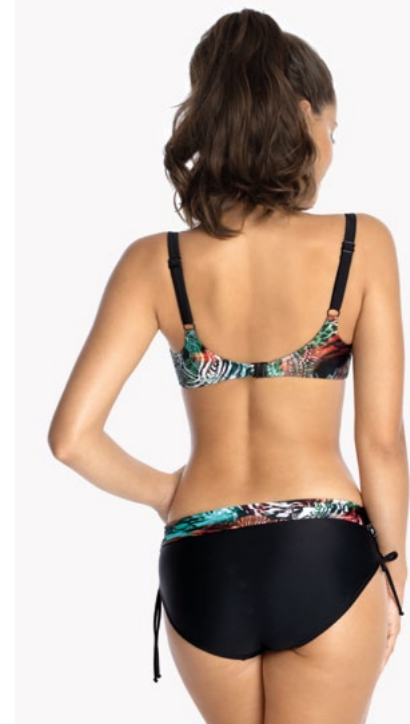

Figi / Briefs
KFP010-CZA
S | M | L | XL | 2XL | 3XL | 4XL

	70	75	80	85	90	95
C			•	•	•	•
D		•	•	•	•	•
E	•	•	•	•	•	•
F	•	•	•	•	•	•
G	•	•	•	•	•	
H	•	•	•	•		
I	•	•	•			

	70	75	80	85	90	95
C			•	•	•	•
D		•	•	•	•	•
E	•	•	•	•	•	•
F	•	•	•	•	•	•
G	•	•	•	•	•	
H	•	•	•	•		
I	•	•	•