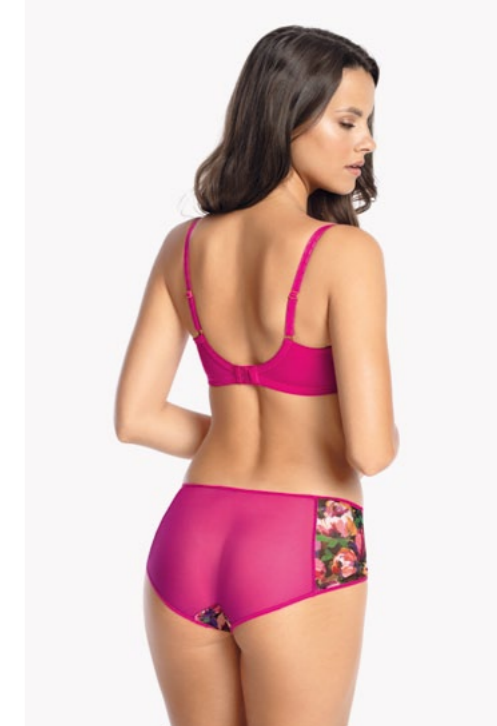

ELSA FUKSJA / FUCHSIA

Szorty / Shorts
GA-SS22-GFS-III7-FUK-FS
S | M | L | XL | 2XL

Biustonosz / Bra Semi Soft (SS10)
GA-SS22-BSO-III6-FUK-SS10

	65	70	75	80	85	90	95
B				•	•	•	•
C			•	•	•	•	•
D		•	•	•	•	•	•
E	•	•	•	•	•	•	•
F	•	•	•	•	•	•	
G	•	•	•	•	•		
H	•	•	•	•			
I	•	•	•				
J	•	•					
K	•						

Biustonosz / Bra Soft (S9)
GA-SS22-BSO-III7-FUK-S9

	65	70	75	80	85	90	95
B				•	•	•	•
C			•	•	•	•	•
D		•	•	•	•	•	•
E	•	•	•	•	•	•	•
F	•	•	•	•	•	•	
G	•	•	•	•	•		
H	•	•	•	•			
I	•	•	•				
J	•	•					
K	•