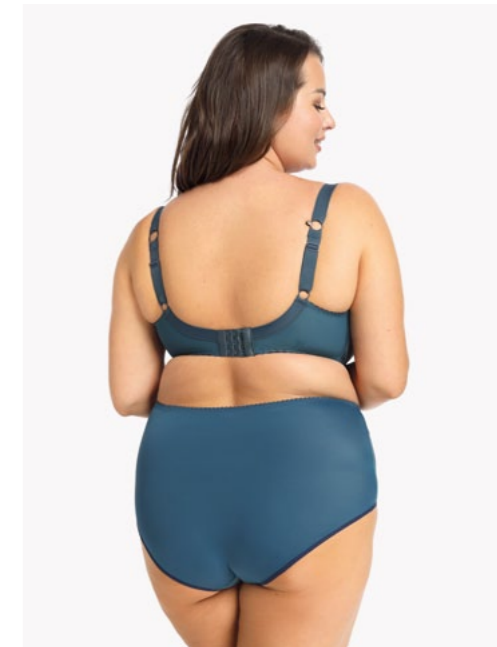

	65	70	75	80	85	90	95
B			•	•	•	•	•
C		•	•	•	•	•	•
D	•	•	•	•	•	•	•
E	•	•	•	•	•	•	•
F	•	•	•	•	•	•	
G	•	•	•	•	•		
H	•	•	•	•			
I	•	•	•				
J	•	•					
K	•						

FC2

Biustonosz / Bra Semi Soft (SS10)
GA-SS22-BS0-1110-BEZ-SS10

	65	70	75	80	85	90	95
B				•	•	•	•
C			•	•	•	•	•
D		•	•	•	•	•	•
E	•	•	•	•	•	•	•
F	•	•	•	•	•	•	
G	•	•	•	•	•		
H	•	•	•	•			
I	•	•	•				
J	•	•					
K	•						

SS10

BEATRICE MORSKI / NAUTICAL BLUE

BEATRICE MAXI MORSKI / NAUTICAL BLUE