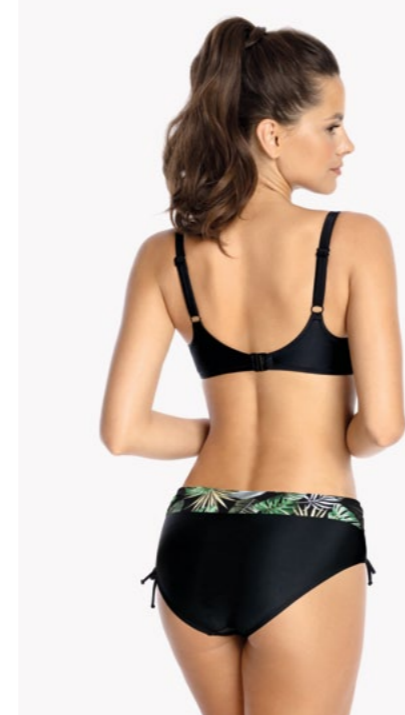

Figi / Briefs

KFP011-CZA

S | M | L | XL | 2XL | 3XL | 4XL