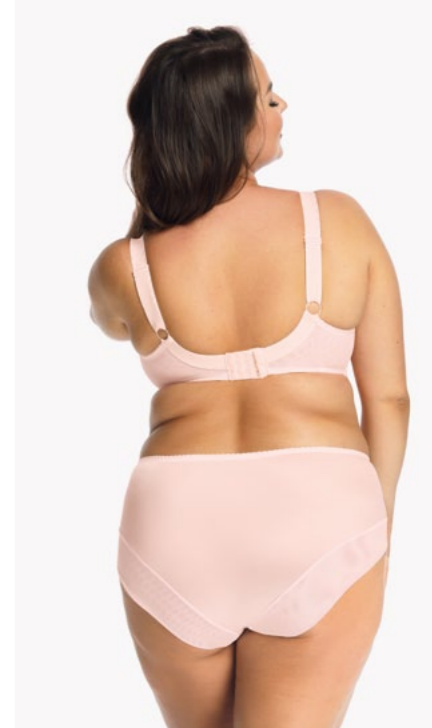

Figi / Briefs
GA-SS22-GFP-1106-ROZ-FP
S | M | L | XL | 2XL | 3XL | 4XL

Biustonosz / Bra Semi Soft (SSIO)
GA-SS22-BSO-1106-ROZ-SSIO

	65	70	75	80	85	90	95	100	105
B				•	•	•	•	•	•
C			•	•	•	•	•	•	•
D		•	•	•	•	•	•	•	
E	•	•	•	•	•	•	•		
F	•	•	•	•	•	•			
G	•	•	•	•	•				
H	•	•	•	•					
I	•	•	•						
J	•	•							
K	•								

Biustonosz / Bra Semi Soft (SSIOMX)
GA-SS22-BSM-1106-ROZ-SSIOMX

	70	75	80	85	90	95	100	105
D								•
E							•	•
F						•	•	•
G					•	•	•	•
H				•	•	•	•	•
I			•	•	•	•	•	
J		•	•	•	•	•		
K	•	•	•	•	•			
L	•	•	•	•