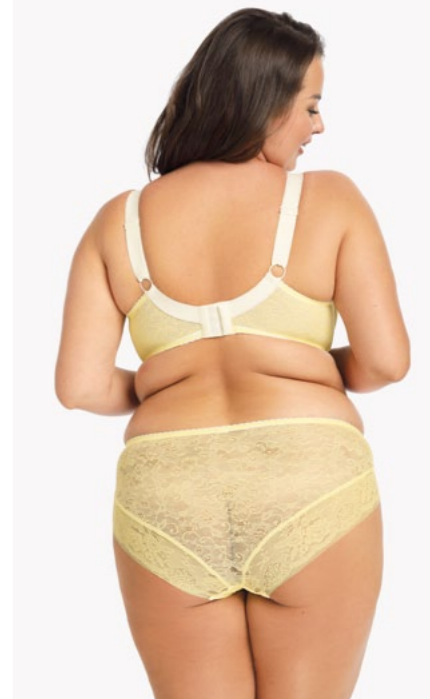

SANDY MAXI ŻÓŁTY / YELLOW

Figi / Briefs
GA-SS22-GFP-594-ZOL-FP
S | M | L | XL | 2XL | 3XL | 4XL

Biustonosz / Bra Semi Soft (SSIO)
GA-SS22-BS0-594-ZOL-SSIO

	65	70	75	80	85	90	95
B			•	•	•	•	•
C		•	•	•	•	•	•
D	•	•	•	•	•	•	•
E	•	•	•	•	•	•	•
F	•	•	•	•	•	•	
G	•	•	•	•	•		
H	•	•	•	•			
I	•	•	•				
J	•	•					
K	•						

Biustonosz / Bra Semi Soft (SSIOMX)
GA-SS22-BSM-594-ZOL-SSIOMX

	70	75	80	85	90	95	100	105
C								•
D							•	•
E							•	•
F						•	•	•
G					•	•	•	•
H				•	•	•	•	•
I			•	•	•	•	•	
J		•	•	•	•	•		
K	•	•	•	•	•			
L	•	•	•	•